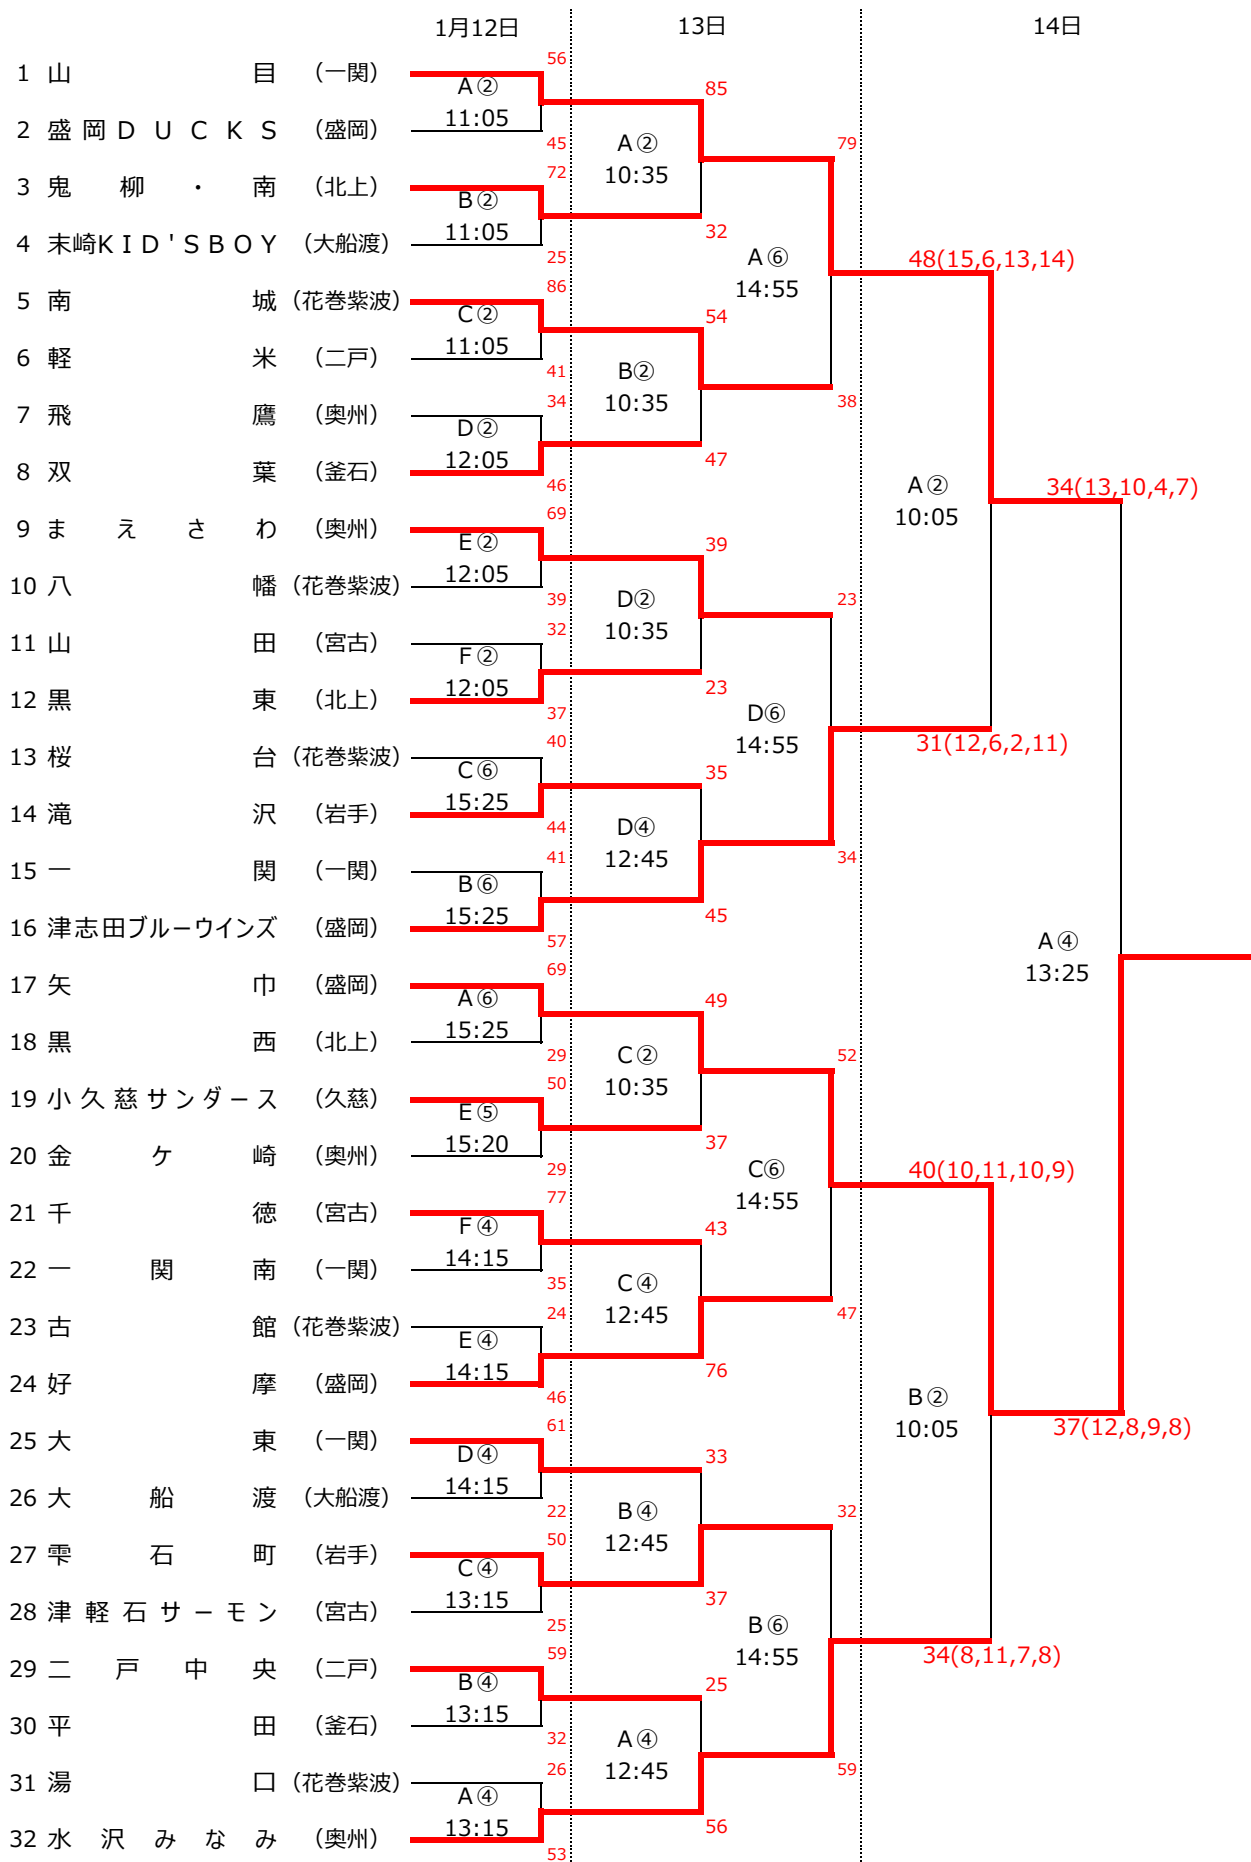

# JA全農いわて いわて純情米選手権 第42回岩手県ミニバスケットボール交歓大会 男子結果

A・B・Cコート…宮古市民総合体育館    Dコート…宮古小学校体育館    Eコート…河南中学校体育館    Fコート…千徳地区体育館

# JA全農いわて いわて純情米選手権 第42回岩手県ミニバスケットボール交歓大会 女子結果

A・B・Cコート…宮古市民総合体育館    Dコート…宮古小学校体育館    Eコート…河南中学校体育館    Fコート…千徳地区体育館