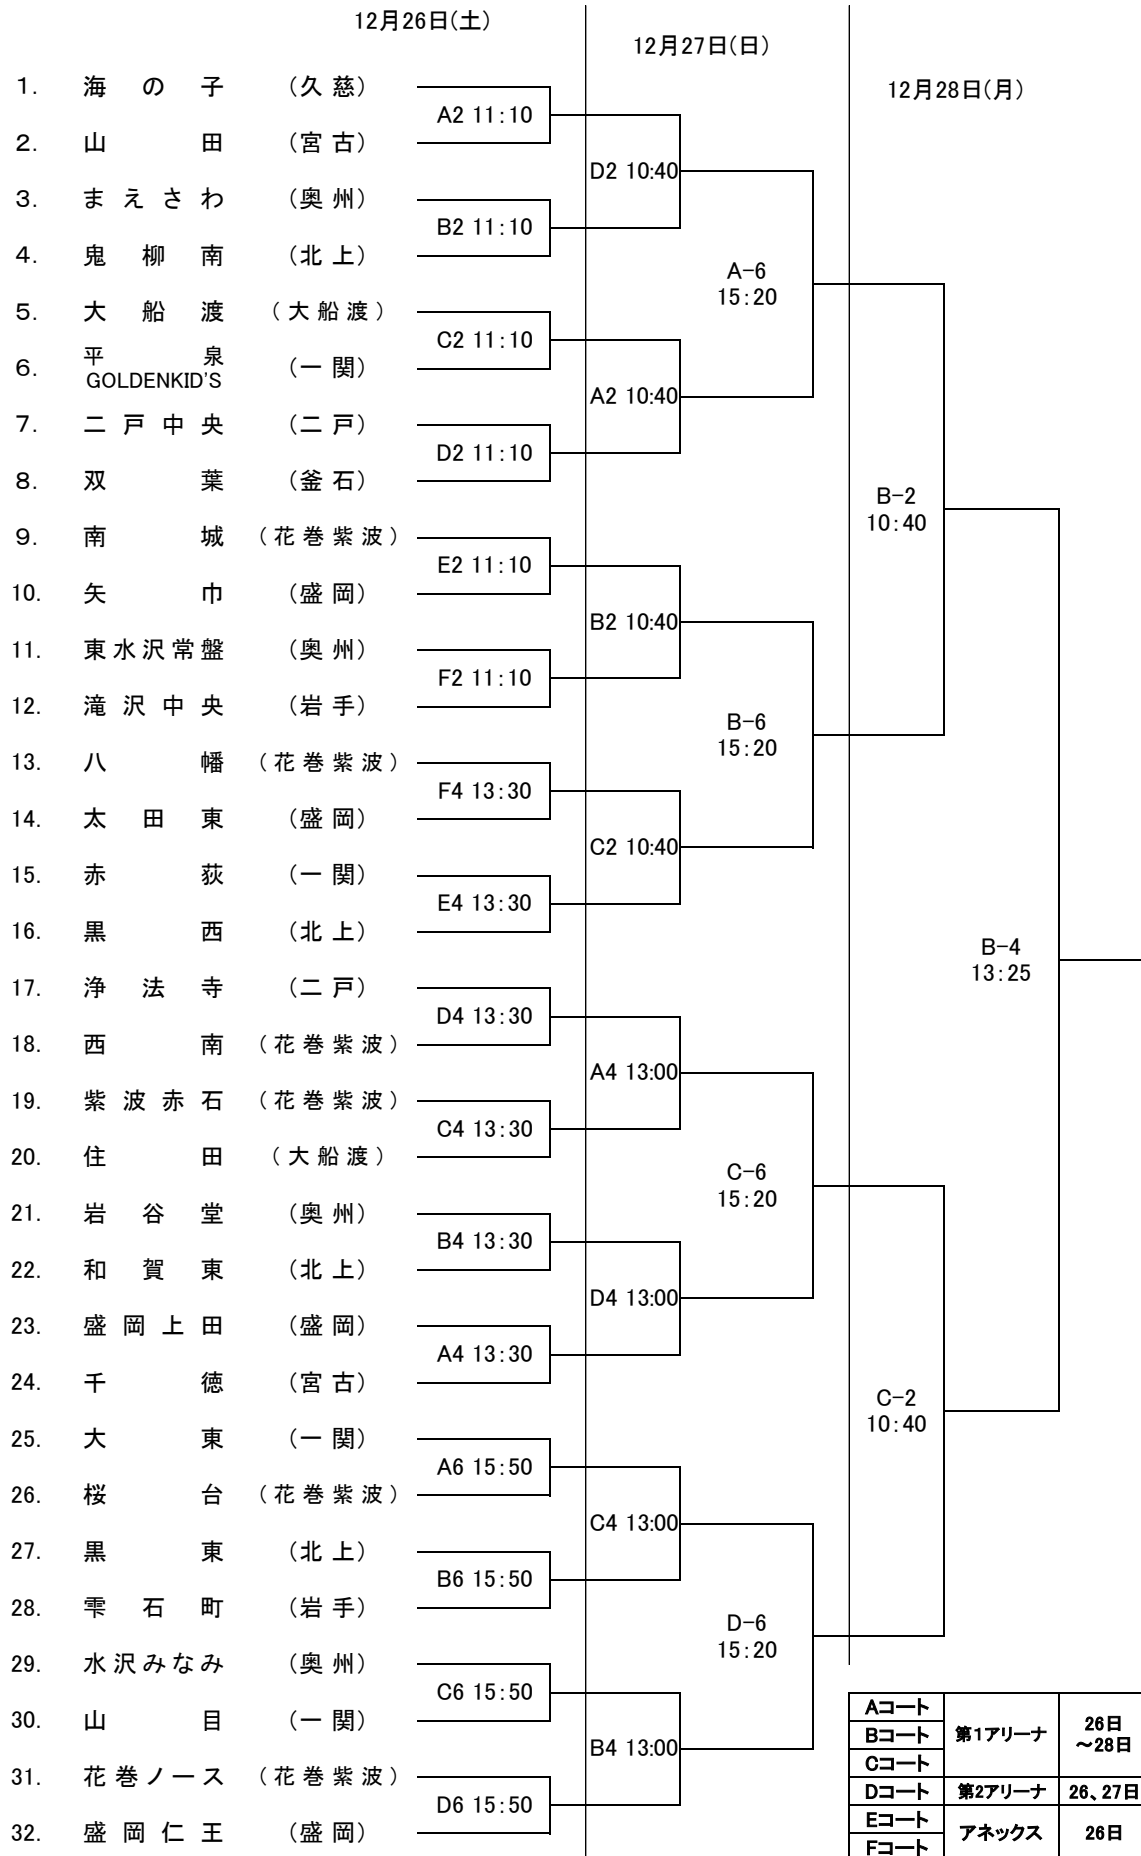

JA全農いわて いわて純情米選手権
第44回岩手県ミニバスケットボール交歓大会 男子組み合わせ

Aコート		
Bコート	第1アリーナ	26日 ~28日
Cコート		
Dコート	第2アリーナ	26、27日
Eコート	アネックス	26日
Fコート		